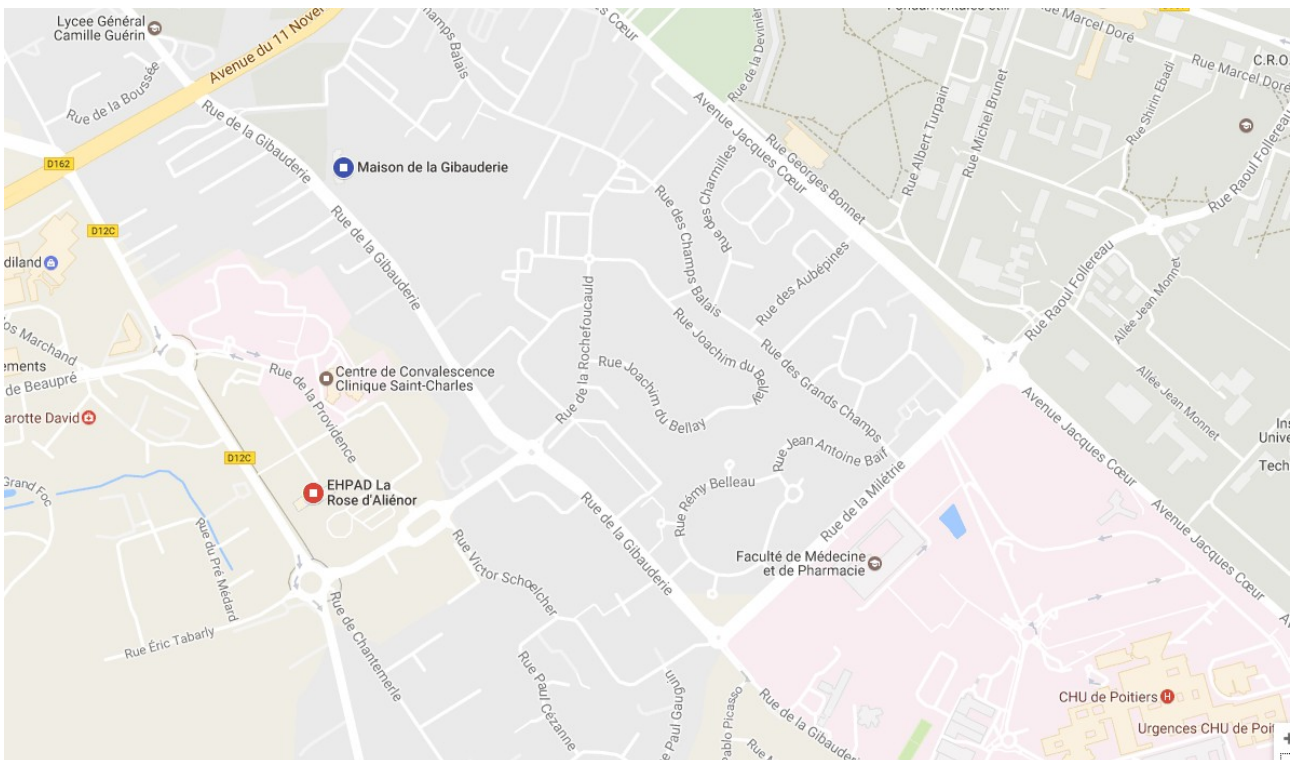

**LIEU DES JOURNEES**  
**FACULTE DE MEDECINE ET DE PHARMACIE 7 Rue de la Milétrie 86000 POITIERS**

**LIEU SOIREE THEATRALE**  
**MAISON DE LA GIBAUDERIE 111 Rue de la Gibauderie POITIERS**

## **HOTELS PROCHES DU LIEU DU CONGRES : FACULTE DE MEDECINE ET DE PHARMACIE**

HOTEL BARTHOTEL 86 Avenue Jacques Cœur, 86000 Poitiers [05 49 46 25 12](tel:0549462512)

HOTEL IBIS BEAULIEU 1 Rue du Bois Dousset, 86000 Poitiers [05 49 61 11 02](tel:0549611102)