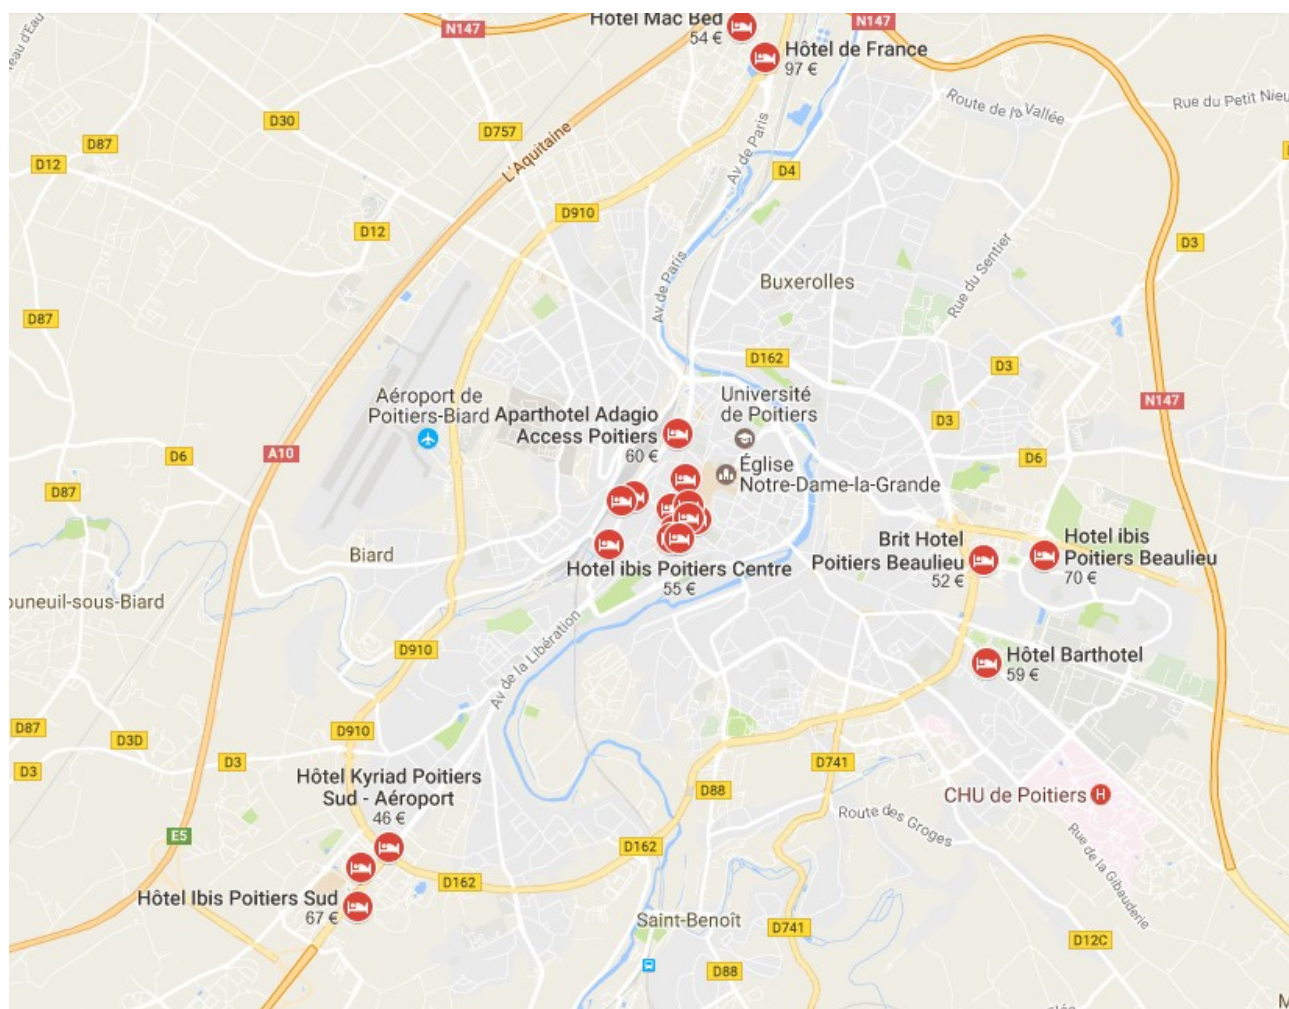

HOTELS PROCHES DU LIEU DU CONGRES : FACULTE DE MEDECINE ET DE PHARMACIE

HOTEL BARTHOTEL 86 Avenue Jacques Cœur, 86000 Poitiers [05 49 46 25 12](tel:0549462512)

HOTEL IBIS BEAULIEU 1 Rue du Bois Dousset, 86000 Poitiers [05 49 61 11 02](tel:0549611102)

ACE HOTEL Zone du Patis, Rue de la Maison Coupée, 86000 Poitiers [05 49 00 48 48](tel:0549004848)

BRIT HOTEL BEAULIEU 3 Rue des Frères Lumière, 86000 Poitiers [05 49 61 38 75](tel:0549613875)

HOTELS CENTRE VILLE

IBIS POITIERS CENTRE 15 Rue du Petit Bonneveau, 86000 Poitiers [05 49 88 30 42](tel:0549883042)

IBIS STYLE CENTRE 7 Rue Victor Hugo, 86000 Poitiers [05 49 00 06 06](tel:0549000606)

HOTEL LE PLAT D'ETAIN 7-9 Rue du Plat d'Étain, 86000 Poitiers [05 49 41 04 80](tel:0549410480)

HOTEL MERCURE POITIERS CENTRE 14 Rue Édouard-Grimaux, 86000 Poitiers [05 49 50 50 60](tel:0549505060)

Informations pratiques

Office tourisme www.ot-poitiers.fr

Transport urbain district Poitiers : www.vitalis-poitiers.fr
Lignes 1 – 10 – 11 et 13 (fiche à télécharger sur le site VITALIS)