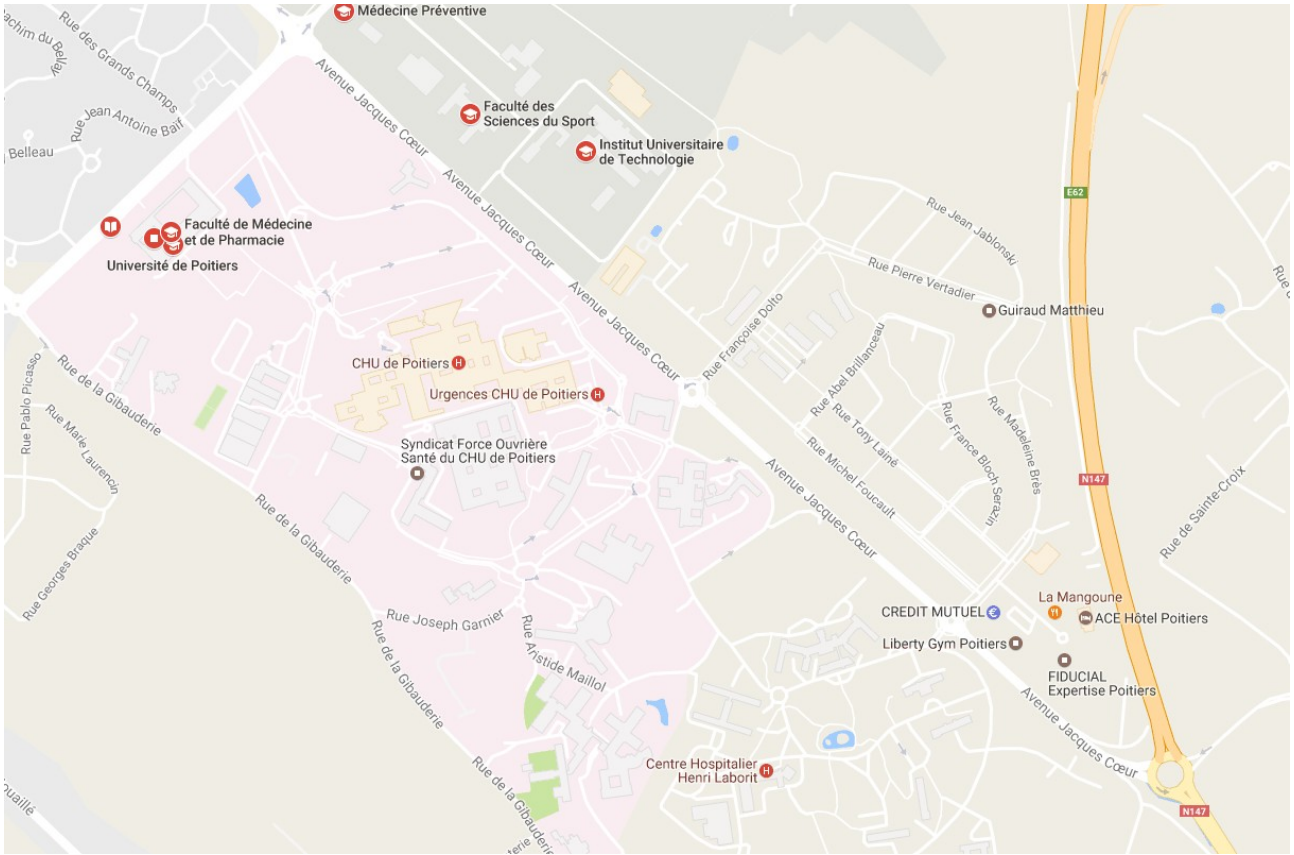

**LIEU DES JOURNEES**  
**FACULTE DE MEDECINE ET DE PHARMACIE 7 Rue de la Milétrie 86000 POITIERS**

**LIEU SOIREE THEATRALE**  
**MAISON DE LA GIBAUDERIE 111 Rue de la Gibauderie POITIERS**

## **HOTELS PROCHES DU LIEU DU CONGRES : FACULTE DE MEDECINE ET DE PHARMACIE**

HOTEL BARTHOTEL 86 Avenue Jacques Cœur, 86000 Poitiers [05 49 46 25 12](tel:0549462512)

HOTEL IBIS BEAULIEU 1 Rue du Bois Dousset, 86000 Poitiers [05 49 61 11 02](tel:0549611102)

ACE HOTEL Zone du Patis, Rue de la Maison Coupée, 86000 Poitiers [05 49 00 48 48](tel:0549004848)

BRIT HOTEL BEAULIEU 3 Rue des Frères Lumière, 86000 Poitiers [05 49 61 38 75](tel:0549613875)